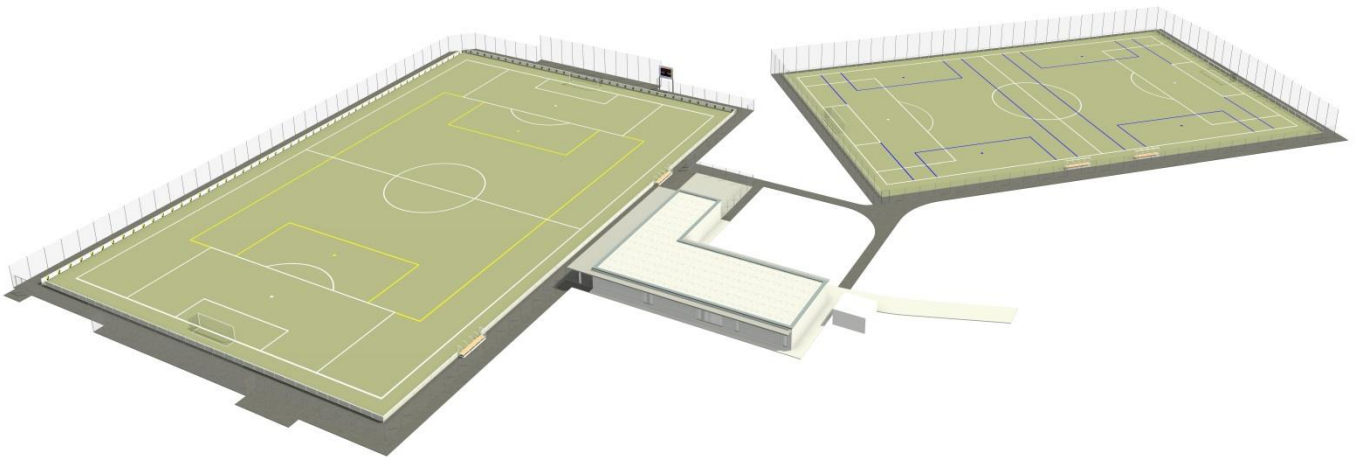

Lieu et date _____ Signature _____

LES SRD VOUS REMERCIENT POUR VOTRE SOUTIEN !

STADE DE LA BLANCHERIE

TOBLERONES
2'000.-
1'500.-

PANNEAUX FIXES
1'500.-
1'250.-
1'000.-

TERRAIN SYNTHETIQUE PRINCIPAL PRES-ROSES