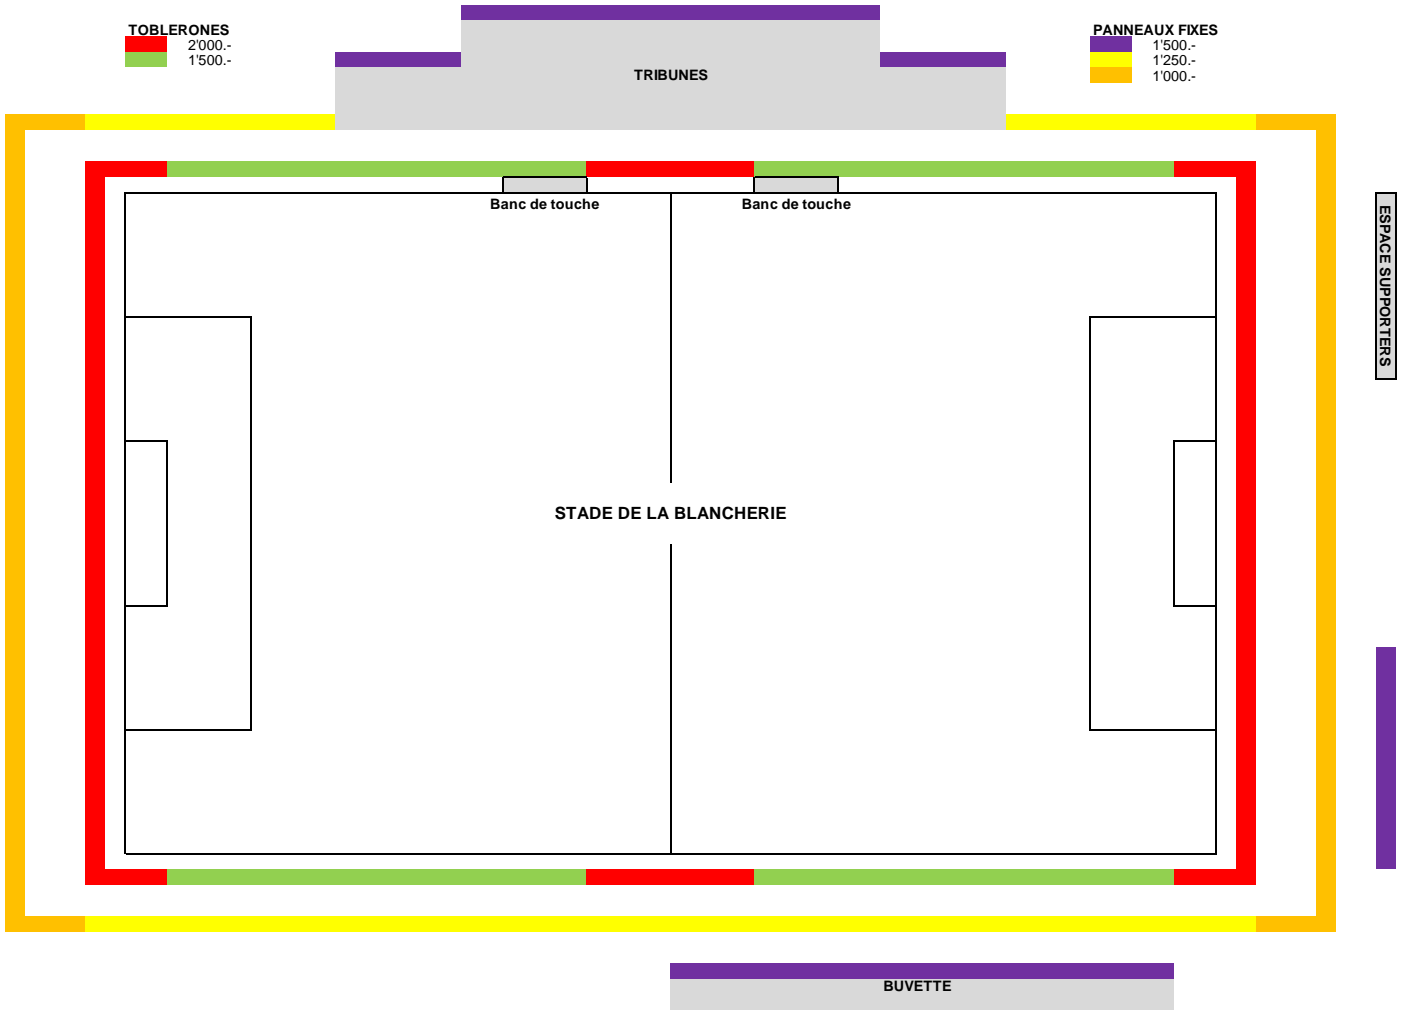

STADE DE LA BLANCHERIE

TOBLERONES
2'000.-
1'500.-

PANNEAUX FIXES
1'500.-
1'250.-
1'000.-

TERRAIN SYNTHETIQUE PRINCIPAL PRES-ROSES